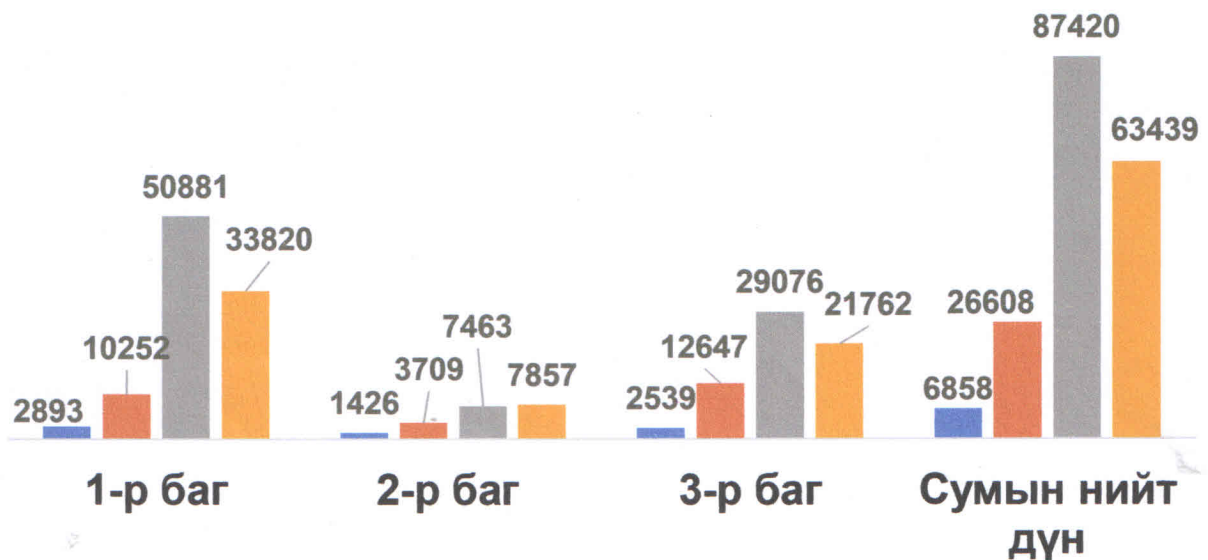

Цагааннуур сумын 2022 оны жилийн эцсийн малын тоо

Адуу 6858

Нийт 184325

Үхэр 26608

Хонь 87420

Ямаа 63439

Тэмээ-0

Сумын 2022 оны малын тоо /баг тус бүрээр/

■ Адуу ■ Үхэр ■ Хонь ■ Ямаа

Цагааннуур сумын 2022 оны жилийн эцсийн хүн ам, өрхийн тоо

$$5088 = 2570 + 2518$$

Нийт өрх-1338 Үүнээс:

- 1-р баг-283 өрх
- 2-р баг-572 өрх
- 3-р баг-483 өрх

Сумын 2022 оны хүн амын тоо

■ нийт хүн ам ■ Эрэгтэй ■ Эмэгтэй